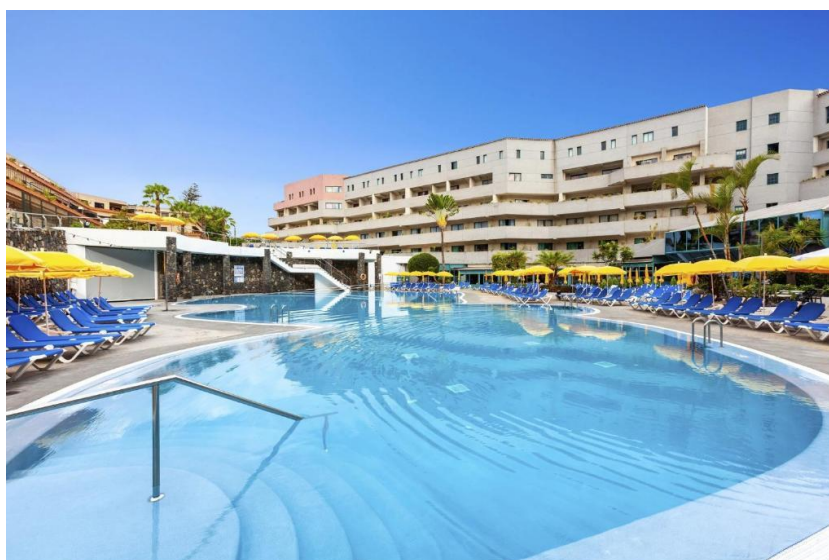

Oferta hotelera acompañantes:

Hotel Alua Tenerife – Puerto de la Cruz (10 minutos en coche hasta pabellón):

Todas las opciones en régimen de pensión completa:

- **Habitación Doble:** 62 euros/persona y noche.
- **Habitación Triple:** 57 euros/persona y noche.
- **Habitación Doble uso Individual:** 92 euros/persona y noche.